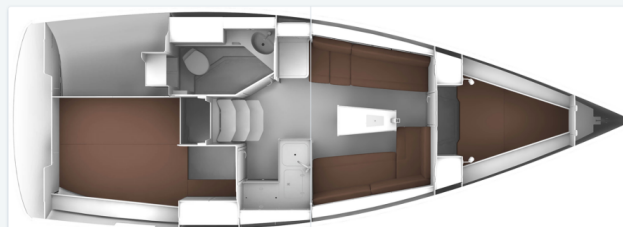

BAVARIA CRUISER 34

Sora (2019)

Segelyacht Bavaria Cruiser 34 Sora, gebaut im Jahr 2019, liegt in Setur Göcek Village Port, Aegean, Türkei vor Anker. Es verfügt über :Kabinen Kabinen, bietet Platz für :Betten Personen und hat 1 Toiletten. Bettwäsche und Küchenausstattung sind im Preis inbegriffen.

Sora

Baujahr

2019

Länge

33 ft

Kabinen

2

Kojen