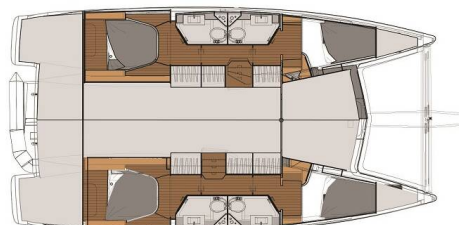

FOUNTAIN PAJOT LUCIA 40

Relax Planet (2019)

Katamaran Fountaine Pajot Lucia 40 Relax Planet, gebaut im Jahr 2019, liegt in Sicily, Portorosa, Sizilien, Italien vor Anker. Es verfügt über :**Kabinen Kabinen**, bietet Platz für :**Betten Personen** und hat **4 Toiletten**. Bettwäsche und Küchenausstattung sind im Preis inbegriffen.

YACHT SPECIFICATIONS

Yachtbasis

Sicily, Portorosa, Italien

Yacht ID

1563

Marken

Fountaine Pajot

Yachtname

Relax Planet

Baujahr

2019

Länge

38 ft

Kabinen

4

Kojen

8 + 2

WC

4

Motor

2 x 30 HP

Kraftstofftank

300 l

WEBSITE

www.plujeme.cz

TELEFON

420 720 755 085

MOBILE

420 777 170 276

E-MAIL

info@plujeme.cz

PLUJEME RÁDI S.R.O.

Dlouhá 730/35, 11000 Praha 1 – Staré Místo, Tschechische Republik