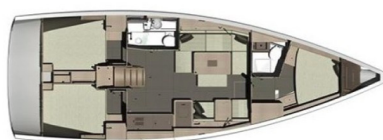

# DUFOUR 412 GL

Matul (2019)

Segelyacht Dufour 412 GL Matul, gebaut im Jahr 2019, liegt in ACI Marina Trogir, Split & Umgebung, Kroatien vor Anker. Es verfügt über :Kabinen Kabinen, bietet Platz für :Betten Personen und hat 2 Toiletten. Bettwäsche und Küchenausstattung sind im Preis inbegriffen.