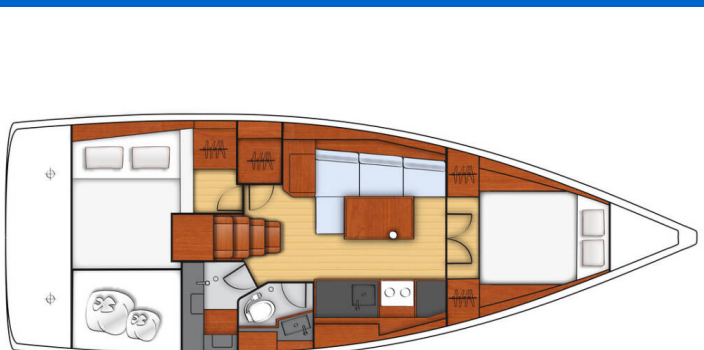

# OCEANIS 38.1

Summer Breeze 1 (2019)

Segelyacht Oceanis 38.1 Summer Breeze 1, gebaut im Jahr 2019, liegt in **Göcek, Aegean, Türkei** vor Anker. Es verfügt über **2 Kabinen**, bietet Platz für **6 Personen** und hat **1 Toiletten**. Bettwäsche und Küchenausstattung sind im Preis inbegriffen.