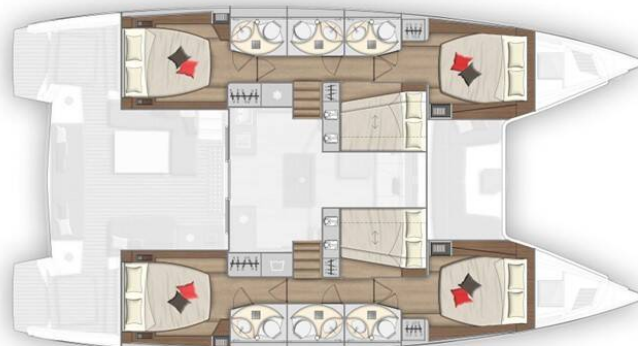

LAGOON 50

Aeolian Myth (2019)

Katamaran Lagoon 50 Aeolian Myth, gebaut im Jahr 2019, liegt in Preveza Marina, Ionisches Meer, Griechenland vor Anker. Es verfügt über :Kabinen Kabinen, bietet Platz für :Betten Personen und hat 6 + 2 Toiletten. Bettwäsche und Küchenausstattung sind im Preis inbegriffen.

Yachtname

Aeolian Myth

Baujahr

2019

Länge

48 ft

Kabinen

6 + 2