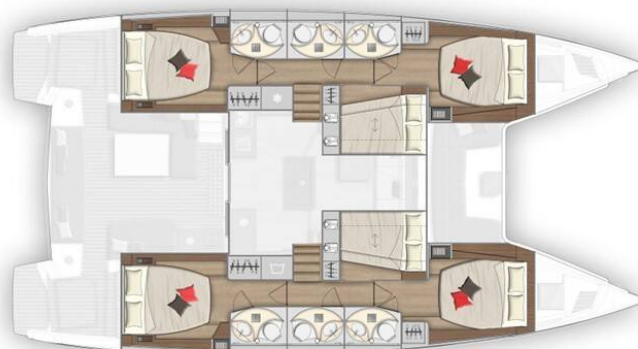

LAGOON 50

Aeolian Myth (2019)

Katamaran Lagoon 50 Aeolian Myth, gebaut im Jahr 2019, liegt in Preveza Marina, Ionisches Meer, Griechenland vor Anker. Es verfügt über :Kabinen Kabinen, bietet Platz für :Betten Personen und hat 6 + 2 Toiletten. Bettwäsche und Küchenausstattung sind im Preis inbegriffen.

Yachtname

Aeolian Myth

Baujahr

2019

Länge

48 ft

Kabinen

6 + 2