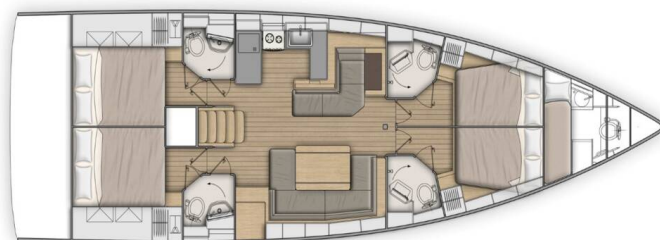

OCEANIS 51.1

Aeolian Muse (2019)

Segelyacht Oceanis 51.1 Aeolian Muse, gebaut im Jahr 2019, liegt in Preveza Marina, Ionisches Meer, Griechenland vor Anker. Es verfügt über :Kabinen Kabinen, bietet Platz für :Betten Personen und hat 4 + 1 Toiletten. Bettwäsche und Küchenausstattung sind im Preis inbegriffen.