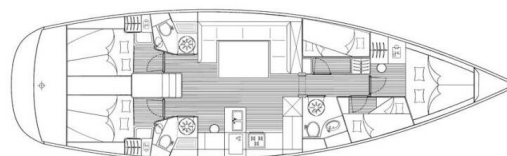

# BAVARIA 51 CRUISER

Sissi (2009)

Segelyacht Bavaria 51 Cruiser Sissi, gebaut im Jahr 2009, liegt in **Corfu, Gouvia Marina, Ionisches Meer, Griechenland** vor Anker. Es verfügt über **:Kabinen Kabinen**, bietet Platz für **:Betten Personen** und hat **3 Toiletten**. Bettwäsche und Küchenausstattung sind im Preis inbegriffen.

**Sissi**

Baujahr

**2009**

Länge

**49 ft**

Kabinen

**5**

Kojen