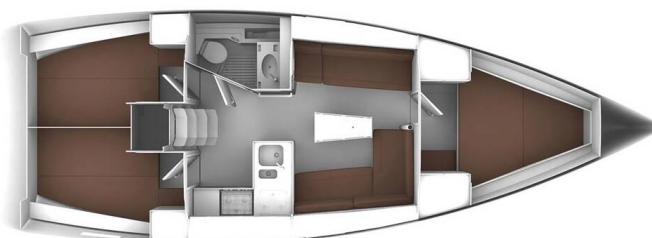

# BAVARIA CRUISER 37

Samsara (2015)

Segelyacht Bavaria Cruiser 37 Samsara, gebaut im Jahr 2015, liegt in Marina Kornati, Biograd, Zadar & Umgebung, Kroatien vor Anker. Es verfügt über :Kabinen Kabinen, bietet Platz für :Betten Personen und hat 1 Toiletten. Bettwäsche und Küchenausstattung sind im Preis inbegriffen.