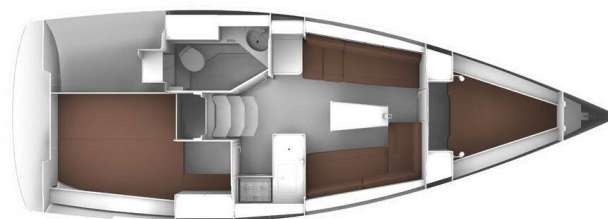

BAVARIA CRUISER 33

Mirella (2013)

Segelyacht **Bavaria Cruiser 33 Mirella**, gebaut im Jahr **2013**, liegt in **Sukosan, D-Marin Dalmacija Marina, Zadar & Umgebung, Kroatien** vor Anker. Es verfügt über **2 Kabinen**, bietet Platz für **4 Personen** und hat **1 Toilette**. Bettwäsche und Küchenausstattung sind im Preis inbegriffen.