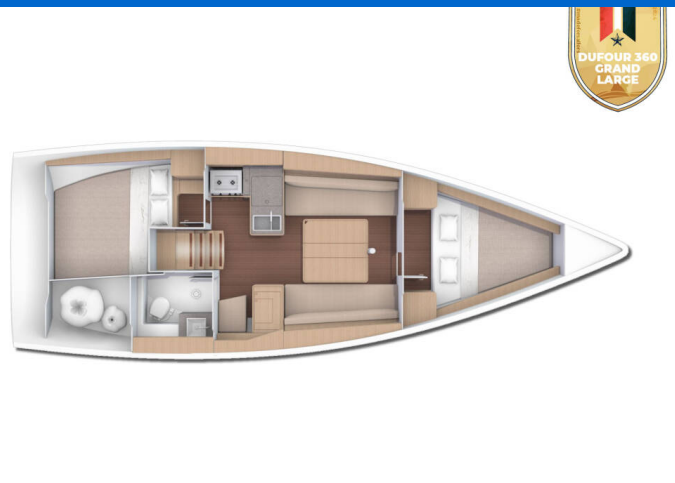

# DUFOUR 360 GL

Lola (2019)

Segelyacht Dufour 360 GL Lola, gebaut im Jahr 2019, liegt in Marina Frapa, Rogoznica, Sibenik & Umgebung, Kroatien vor Anker. Es verfügt über :Kabinen Kabinen, bietet Platz für :Betten Personen und hat 1 Toiletten. Bettwäsche und Küchenausstattung sind im Preis inbegriffen.

**Lola**

Baujahr

**2019**

Länge

**35 ft**

Kabinen

**2**

Kojen