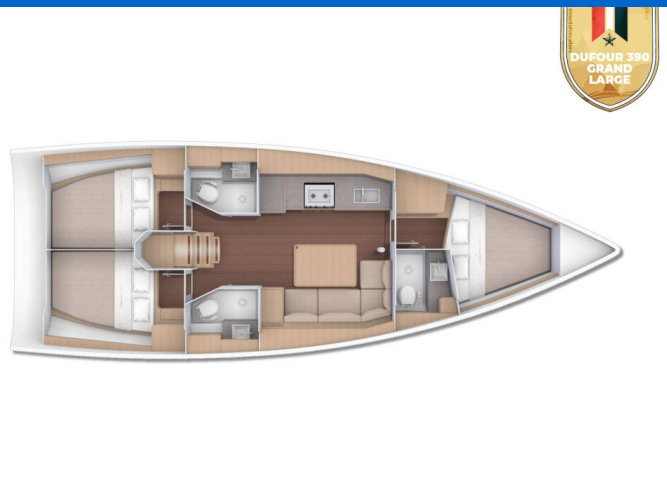

DUFOUR 390 GL

Nika (2019)

Segelyacht Dufour 390 GL Nika, gebaut im Jahr 2019, liegt in Marina Kastela, Split & Umgebung, Kroatien vor Anker. Es verfügt über :Kabinen Kabinen, bietet Platz für :Betten Personen und hat 3 Toiletten. Bettwäsche und Küchenausstattung sind im Preis inbegriffen.

Nika

Baujahr

2019

Länge

39 ft

Kabinen

3

Kojen