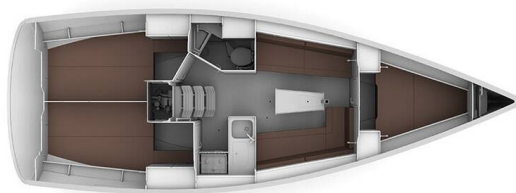

# BAVARIA CRUISER 34

Lucy (2019)

Segelyacht **Bavaria Cruiser 34 Lucy**, gebaut im Jahr **2019**, liegt in **Sukosan, D-Marin Dalmacija Marina, Zadar & Umgebung, Kroatien** vor Anker. Es verfügt über **3 Kabinen**, bietet Platz für **6+1 Personen** und hat **1 Toiletten**. Bettwäsche und Küchenausstattung sind im Preis inbegriffen.

**Lucy**

Baujahr

**2019**

Länge

**33 ft**

Kabinen

**3**

Kojen