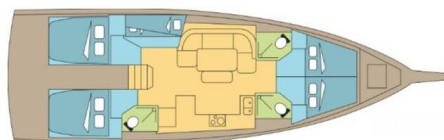

SUN ODYSSEY 455

LA NENA (2026)

Segelyacht Sun Odyssey 455 LA NENA, gebaut im Jahr 2026, liegt in BVI, Hodge's Creek Marina, Britische Jungferninseln (BVI), Britische Jungferninseln (BVI) vor Anker. Es verfügt über :Kabinen Kabinen, bietet Platz für :Betten Personen und hat 3 Toiletten. Bettwäsche und Küchenausstattung sind im Preis inbegriffen.