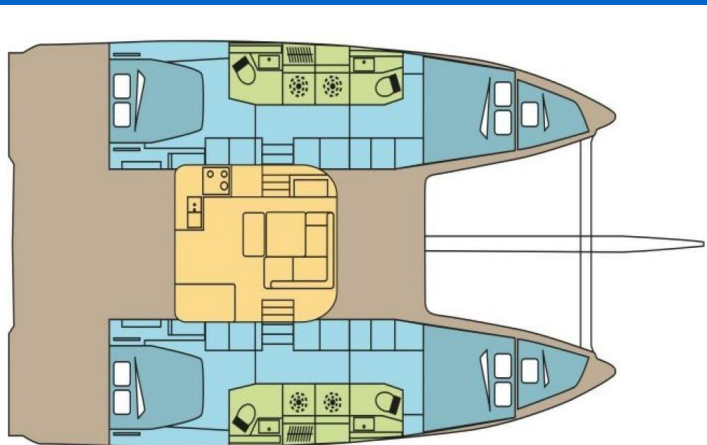

# EXCESS 14

LEVENEZ (2026)

Katamaran Excess 14 LEVENEZ, gebaut im Jahr 2026, liegt in Polynesia, Raiatea, Französisch Polynesien, Französisch Polynesien vor Anker. Es verfügt über :Kabinen Kabinen, bietet Platz für :Betten Personen und hat 4 Toiletten. Bettwäsche und Küchenausstattung sind im Preis inbegriffen.

**LEVENEZ**

Baujahr

**2026**

Länge

**46 ft**

Kabinen

**4 + 2**

Kojen