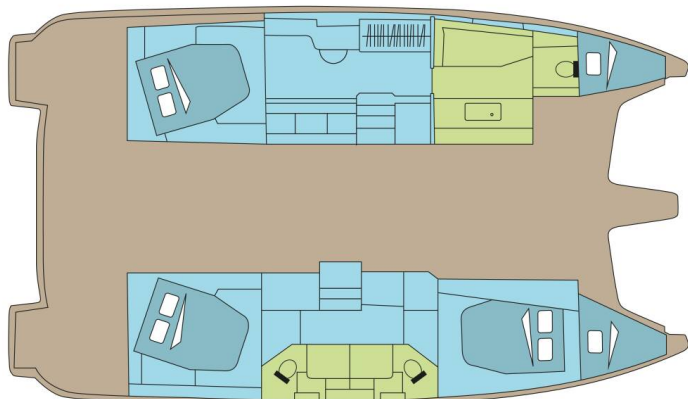

## MAESTRO

DIVER DOG (2027)

Katamaran Fountaine Pajot FP 44 Maestro DIVER DOG, gebaut im Jahr 2027, liegt in Nassau, Palm Cay Marina, New Providence, Bahamas vor Anker. Es verfügt über :Kabinen Kabinen, bietet Platz für :Betten Personen und hat 3 Toiletten . Bettwäsche und Küchenausstattung sind im Preis inbegriffen.