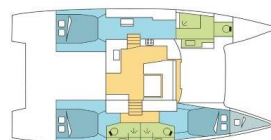

FOUNTAIN PAJOT ELBA 45

DAISY DOG (2023)

Katamaran Fountaine Pajot Elba 45 DAISY DOG, gebaut im Jahr 2023, liegt in Nassau, Palm Cay Marina, New Providence, Bahamas vor Anker. Es verfügt über :Kabinen Kabinen, bietet Platz für :Betten Personen und hat 3 Toiletten. Bettwäsche und Küchenausstattung sind im Preis inbegriffen.