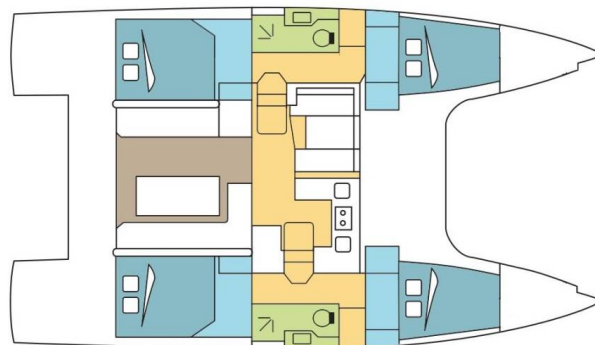

# NAUTITECH 40 OPEN

ANTIPODES (2022)

Katamaran Nautitech 40 Open ANTIPODES, gebaut im Jahr 2022, liegt in Whitsundays, Airlie Beach, Coral Sea Marina, Whitsunday Islands, Australien und Ozeanien vor Anker. Es verfügt über :Kabinen Kabinen, bietet Platz für :Betten Personen und hat 2 Toiletten. Bettwäsche und Küchenausstattung sind im Preis inbegriffen.