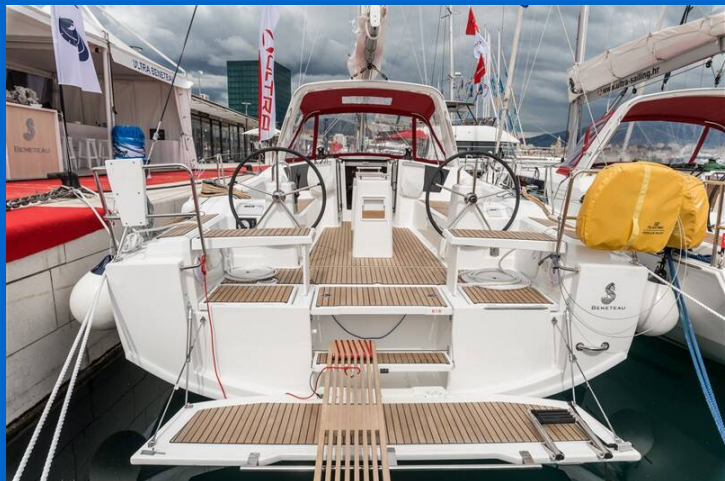

OCEANIS 38.1

Majano (2019)

Segelyacht Oceanis 38.1 Majano, gebaut im Jahr 2019, liegt in ACI Marina Split, Split & Umgebung, Kroatien vor Anker. Es verfügt über :Kabinen Kabinen, bietet Platz für :Betten Personen und hat 2 Toiletten. Bettwäsche und Küchenausstattung sind im Preis inbegriffen.

YACHT SPECIFICATIONS

Yachtbasis

ACI Marina Split, Kroatien

Yacht ID

1443

Marken

Beneteau

Yachtname

Majano

Baujahr

2019

Länge

38 ft

Kabinen

3

Kojen