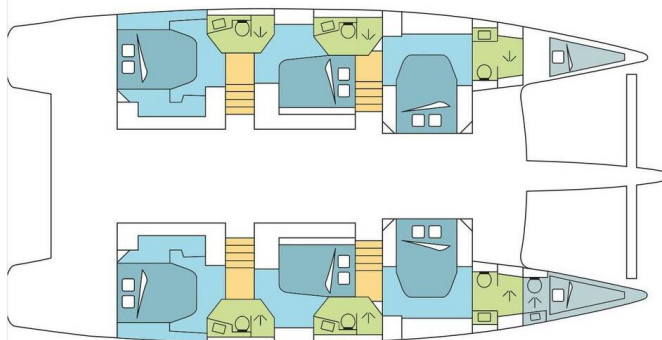

FOUNTAINÉ PAJOT IPANEMA 58

DREAM BATTOWIA (2020)

Katamaran Fountaine Pajot Ipanema 58 DREAM BATTOWIA, gebaut im Jahr 2020, liegt in Guadeloupe, La Marina Bas du Fort, Guadeloupe, Karibik vor Anker. Es verfügt über :Kabinen Kabinen, bietet Platz für :Betten Personen und hat 6 + 1 Toiletten. Bettwäsche und Küchenausstattung sind im Preis inbegriffen.

DREAM BATTOWIA

Baujahr

2020

Länge

58 ft

Kabinen

6 + 2

Kojen