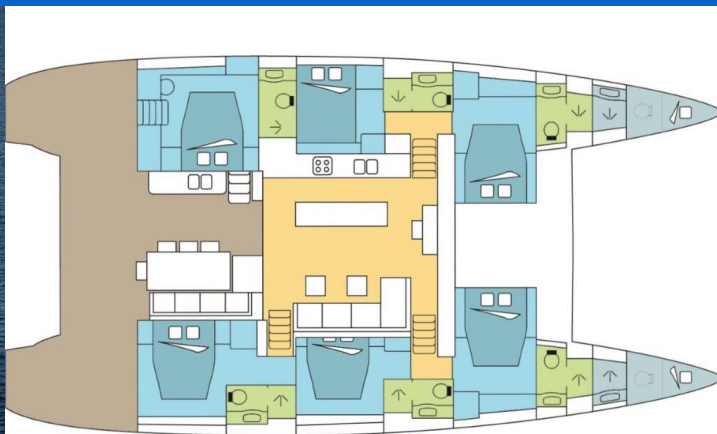

LAGOON 620

DREAM HUAHINE (2020)

Katamaran Lagoon 620 DREAM HUAHINE, gebaut im Jahr 2020, liegt in Polynesia, Raiatea, Französisch Polynesien, Französisch Polynesien vor Anker. Es verfügt über :Kabinen Kabinen, bietet Platz für :Betten Personen und hat 6 + 2 Toiletten. Bettwäsche und Küchenausstattung sind im Preis inbegriffen.

DREAM HUAHINE

Baujahr

2020

Länge

62 ft

Kabinen

6 + 2

Kojen