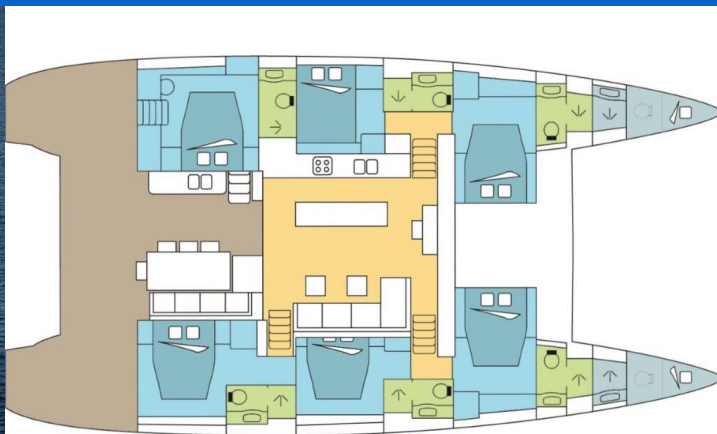

# LAGOON 620

DREAM RAIATEA (2016)

Katamaran Lagoon 620 DREAM RAIATEA, gebaut im Jahr 2016, liegt in Polynesia, Raiatea, Französisch Polynesien, Französisch Polynesien vor Anker. Es verfügt über :Kabinen Kabinen, bietet Platz für :Betten Personen und hat 6 + 2 Toiletten. Bettwäsche und Küchenausstattung sind im Preis inbegriffen.