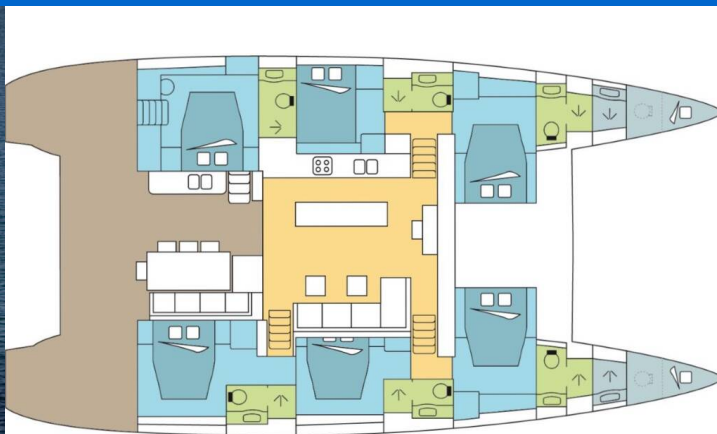

LAGOON 620

DREAM PATASH (2016)

Katamaran Lagoon 620 DREAM PATASH, gebaut im Jahr 2016

, liegt in Polynesia, Raiatea, Französisch Polynesien,

Französisch Polynesien vor Anker. Es verfügt über :Kabinen

Kabinen, bietet Platz für :Betten Personen und hat 6 + 2

Toiletten. Bettwäsche und Küchenausstattung sind im Preis

inbegriffen.

YACHT SPECIFICATIONS

Yachtbasis

**Polynesia, Raiatea, Französisch
Polynesien**

Yacht ID

14400

Marken

Lagoon

Yachtname

DREAM PATASH

Baujahr

2016

Länge

62 ft

Kabinen