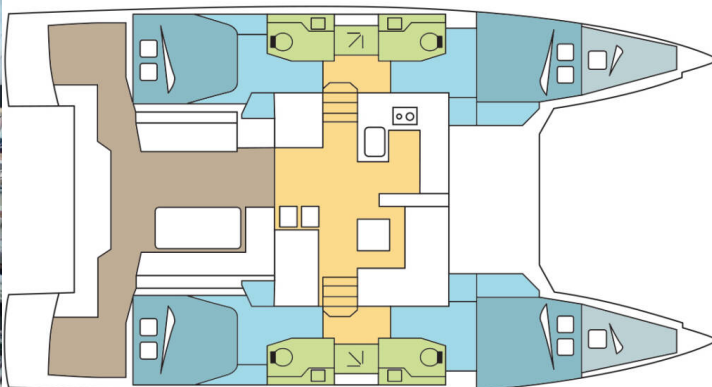

NAUTITECH 46

BARBILAN (2019)

Katamaran Nautitech 46 BARBILAN, gebaut im Jahr 2019, liegt in **Martinique, Le Marin, Martinique, Karibik** vor Anker. Es verfügt über **4 Kabinen**, bietet Platz für **10 Betten Personen** und hat **4 Toiletten**. Bettwäsche und Küchenausstattung sind im Preis inbegriffen.

BARBILAN

Baujahr

2019

Länge

45 ft

Kabinen

4 + 2

Kojen