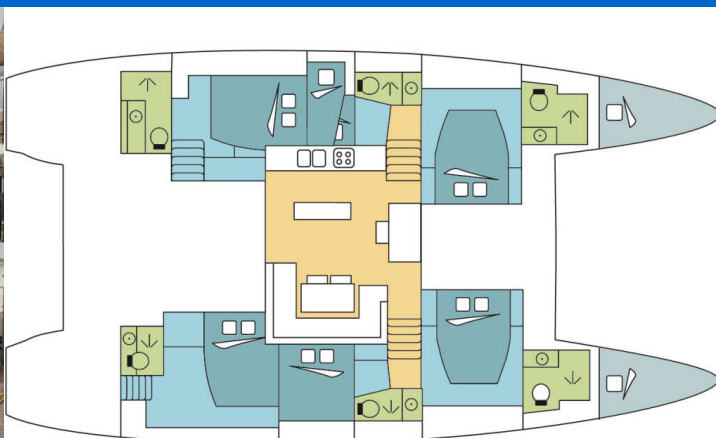

LAGOON 52 F

SHAMA (2020)

Katamaran Lagoon 52 F SHAMA, gebaut im Jahr 2020, liegt in Martinique, Le Marin, Martinique, Karibik vor Anker. Es verfügt über :Kabinen Kabinen, bietet Platz für :Betten Personen und hat 6 Toiletten. Bettwäsche und Küchenausstattung sind im Preis inbegriffen.

SHAMA

Baujahr

2020

Länge

52 ft

Kabinen

6 + 2

Kojen