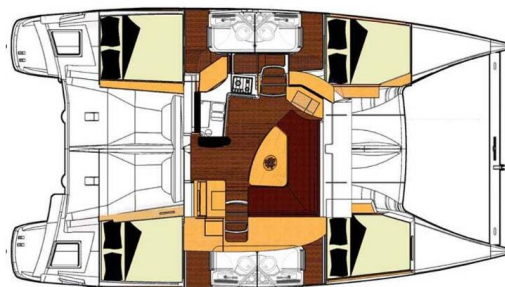

LIPARI 41

DASHA WAY (2013)

Katamaran Lipari 41 DASHA WAY, gebaut im Jahr 2013, liegt in Whitsundays, Airlie Beach, Coral Sea Marina, Whitsunday Islands, Australien und Ozeanien vor Anker. Es verfügt über 4 Kabinen, bietet Platz für 8 Personen und hat 4 Toiletten. Bettwäsche und Küchenausstattung sind im Preis inbegriffen.

DASHA WAY

Baujahr

2013

Länge

39 ft

Kabinen

4

Kojen