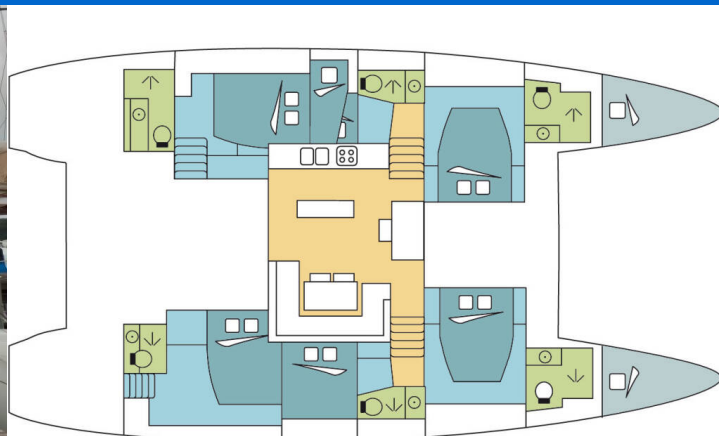

LAGOON 52 F

KETOUPA (2020)

Katamaran Lagoon 52 F KETOUPA, gebaut im Jahr 2020, liegt in Martinique, Le Marin, Martinique, Karibik vor Anker. Es verfügt über :Kabinen Kabinen, bietet Platz für :Betten Personen und hat 6 Toiletten. Bettwäsche und Küchenausstattung sind im Preis inbegriffen.