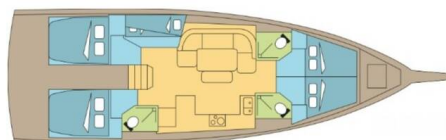

# SUN ODYSSEY 455

LA NENA (2026)

Segelyacht Sun Odyssey 455 LA NENA, gebaut im Jahr 2026, liegt in BVI, Hodge's Creek Marina, Britische Jungferninseln (BVI), Britische Jungferninseln (BVI) vor Anker. Es verfügt über :Kabinen Kabinen, bietet Platz für :Betten Personen und hat 3 Toiletten. Bettwäsche und Küchenausstattung sind im Preis inbegriffen.