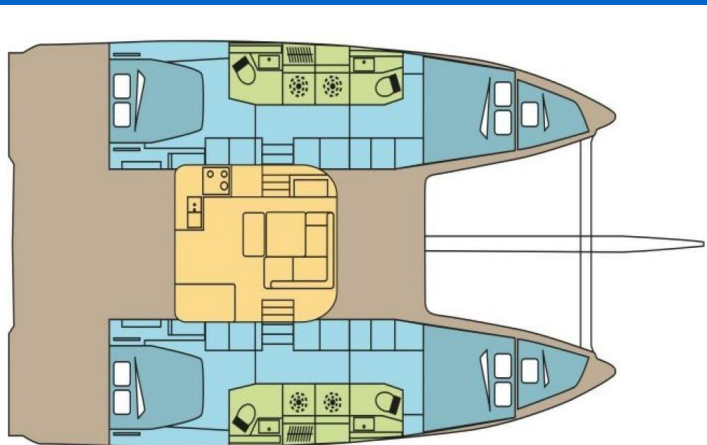

EXCESS 14

LEVENEZ (2026)

Katamaran Excess 14 LEVENEZ, gebaut im Jahr 2026, liegt in Polynesia, Raiatea, Französisch Polynesien, Französisch Polynesien vor Anker. Es verfügt über :Kabinen Kabinen, bietet Platz für :Betten Personen und hat 4 Toiletten. Bettwäsche und Küchenausstattung sind im Preis inbegriffen.

LEVENEZ

Baujahr

2026

Länge

46 ft

Kabinen

4 + 2

Kojen