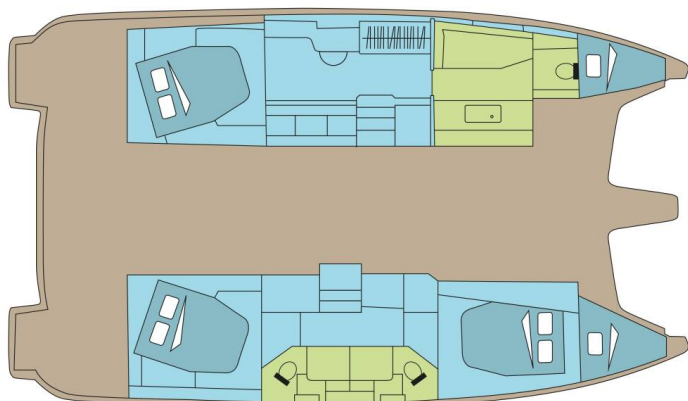

FONTAINE PAJOT FP 44

MAESTRO

DIVER DOG (2027)

Katamaran Fountaine Pajot FP 44 Maestro DIVER DOG, gebaut im Jahr 2027, liegt in Nassau, Palm Cay Marina, New Providence, Bahamas vor Anker. Es verfügt über :Kabinen Kabinen, bietet Platz für :Betten Personen und hat 3 Toiletten . Bettwäsche und Küchenausstattung sind im Preis inbegriffen.

YACHT SPECIFICATIONS

Yachtbasis

Nassau, Palm Cay Marina, Bahamas

Yacht ID

14291

Marken

Fountaine Pajot

Yachtname

DIVER DOG

Baujahr

2027

Länge

44 ft

Kabinen

3 + 2

Kojen

6 + 2 + 2

Max. Personen

10

WC

3

Motor

2 x 57 HP

Kraftstofftank

700 l

WEBSITE

www.plujeme.cz

TELEFON

420 720 755 085

MOBILE

420 777 170 276

E-MAIL

info@plujeme.cz

PLUJEME RÁDI S.R.O.

Dlouhá 730/35, 11000 Praha 1 – Staré Místo, Tschechische Republik