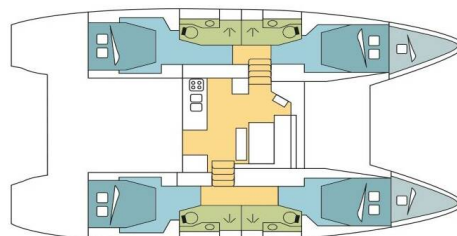

LAGOON 46

FRANCOIS-MAHE 2 (2021)

Katamaran Lagoon 46 FRANCOIS-MAHE 2, gebaut im Jahr 2021, liegt in **Seychelles, Praslin, Mahé, Seychellen** vor Anker. Es verfügt über **4 Kabinen**, bietet Platz für **10 Betten Personen** und hat **4 Toiletten**. Bettwäsche und Küchenausstattung sind im Preis inbegriffen.