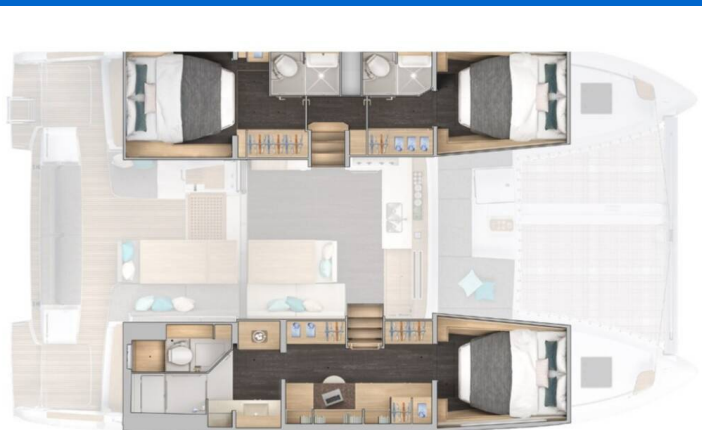

LAGOON 43

SKY CAT (2026)

Katamaran Lagoon 43 SKY CAT, gebaut im Jahr 2026, liegt in BVI, Hodge's Creek Marina, Britische Jungferninseln (BVI), Britische Jungferninseln (BVI) vor Anker. Es verfügt über 3 Kabinen, bietet Platz für 10 Personen und hat 3 Toiletten. Bettwäsche und Küchenausstattung sind im Preis inbegriffen.