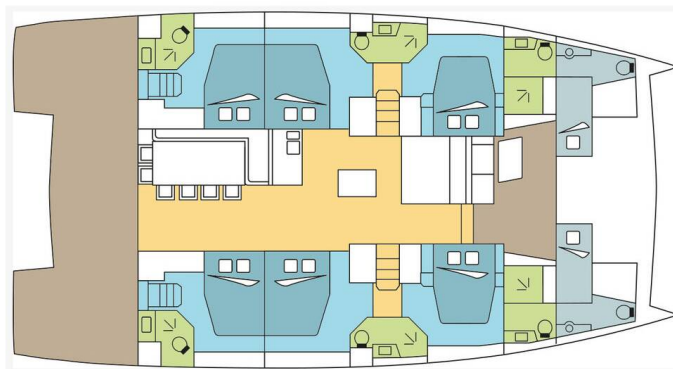

# BALI 5.4

SKADI\_DB3 (2023)

Katamaran Bali 5.4 SKADI\_DB3, gebaut im Jahr 2023, liegt in BVI, Hodge's Creek Marina, Britische Jungferninseln (BVI), Britische Jungferninseln (BVI) vor Anker. Es verfügt über :Kabinen Kabinen, bietet Platz für :Betten Personen und hat 6 + 2 Toiletten. Bettwäsche und Küchenausstattung sind im Preis inbegriffen.