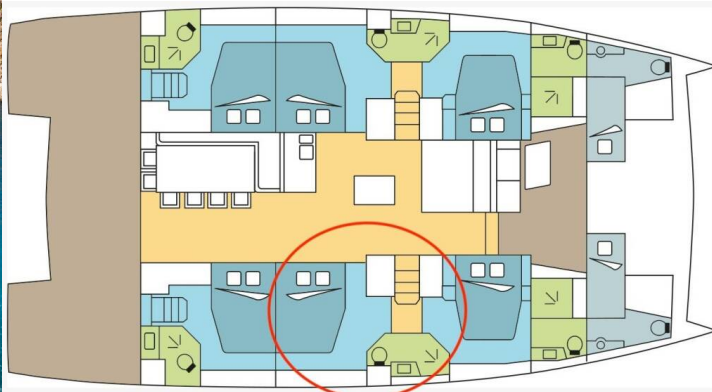

BALI 5.4

ELENWE_DB2 (2020)

Katamaran Bali 5.4 ELENWE_DB2, gebaut im Jahr 2020, liegt in Nassau, Palm Cay Marina, New Providence, Bahamas vor Anker. Es verfügt über :Kabinen Kabinen, bietet Platz für :Betten Personen und hat 6 + 2 Toiletten. Bettwäsche und Küchenausstattung sind im Preis inbegriffen.