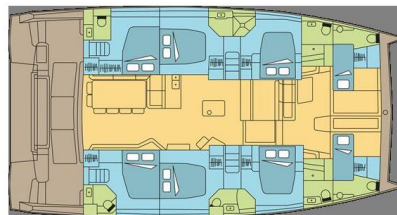

BALI 5.4

DREAM TAHAA (2024)

Katamaran Bali 5.4 DREAM TAHAA, gebaut im Jahr 2024, liegt in Polynesia, Raiatea, Französisch Polynesien, Französisch Polynesien vor Anker. Es verfügt über :Kabinen Kabinen, bietet Platz für :Betten Personen und hat 6 + 2 Toiletten. Bettwäsche und Küchenausstattung sind im Preis inbegriffen.