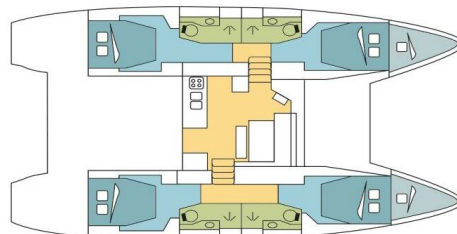

LAGOON 46

SEARENITY (2025)

Katamaran Lagoon 46 SEARENITY, gebaut im Jahr 2025, liegt in Nassau, Palm Cay Marina, New Providence, Bahamas vor Anker. Es verfügt über :Kabinen Kabinen, bietet Platz für :Betten Personen und hat 4 Toiletten. Bettwäsche und Küchenausstattung sind im Preis inbegriffen.

SEARENITY

Baujahr

2025

Länge

46 ft

Kabinen

4 + 2

Kojen