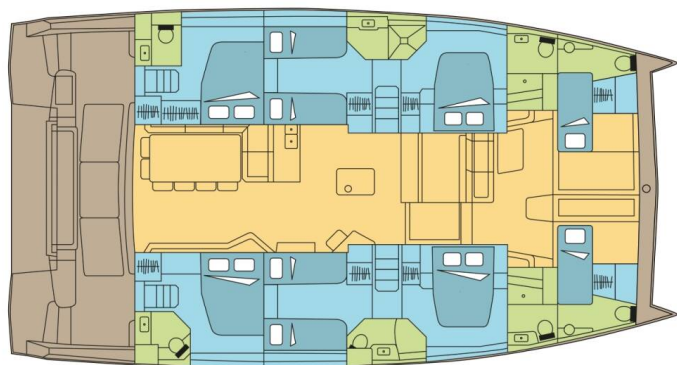

BALI 5.4

DREAM TAHAA_DB (2024)

Katamaran Bali 5.4 DREAM TAHAA_DB, gebaut im Jahr 2024, liegt in Polynesia, Raiatea, Französisch Polynesien, Französisch Polynesien vor Anker. Es verfügt über :Kabinen Kabinen, bietet Platz für :Betten Personen und hat 6 + 2 Toiletten. Bettwäsche und Küchenausstattung sind im Preis inbegriffen.

DREAM TAHAA_DB

Baujahr

2024

Länge

55 ft

Kabinen

6 + 2

Kojen