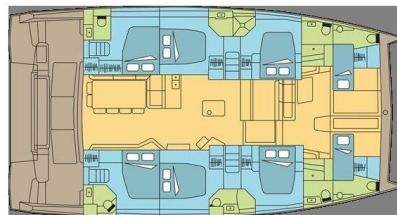

BALI 5.4

DREAM BORA_DB (2024)

Katamaran Bali 5.4 DREAM BORA_DB, gebaut im Jahr 2024, liegt in Polynesia, Raiatea, Französisch Polynesien, Französisch Polynesien vor Anker. Es verfügt über :Kabinen Kabinen, bietet Platz für :Betten Personen und hat 6 + 2 Toiletten. Bettwäsche und Küchenausstattung sind im Preis inbegriffen.