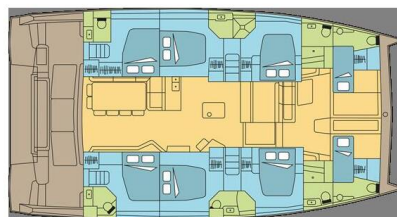

# BALI 5.4

DREAM MANGAREVA\_DB (2024)

Katamaran Bali 5.4 DREAM MANGAREVA\_DB, gebaut im Jahr 2024, liegt in Polynesia, Raiatea, Französisch Polynesien, Französisch Polynesien vor Anker. Es verfügt über :Kabinen Kabinen, bietet Platz für :Betten Personen und hat 6 + 2 Toiletten. Bettwäsche und Küchenausstattung sind im Preis inbegriffen.