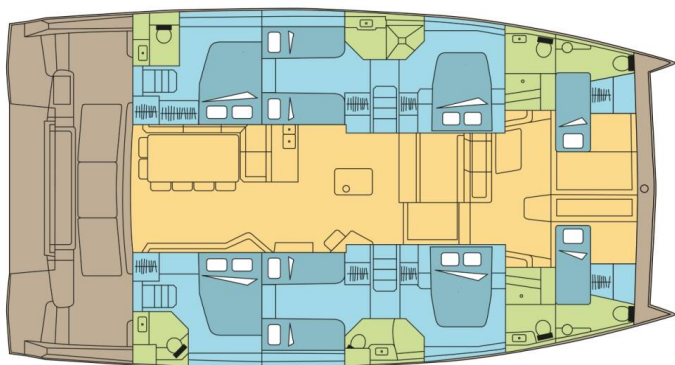

BALI 5.4

DREAM MANGAREVA (2024)

Katamaran Bali 5.4 DREAM MANGAREVA, gebaut im Jahr 2024, liegt in Polynesia, Raiatea, Französisch Polynesien, Französisch Polynesien vor Anker. Es verfügt über :Kabinen Kabinen, bietet Platz für :Betten Personen und hat 6 + 2 Toiletten. Bettwäsche und Küchenausstattung sind im Preis inbegriffen.