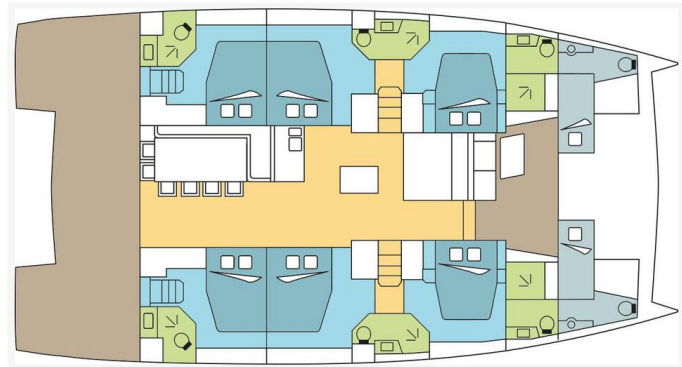

# BALI 5.4

DREAM CARRIACOU\_DB (2019)

Katamaran Bali 5.4 DREAM CARRIACOU\_DB, gebaut im Jahr 2019, liegt in St. Martin, Marina de L'Anse Marcel, St. Martin, Karibik vor Anker. Es verfügt über :Kabinen Kabinen, bietet Platz für :Betten Personen und hat 6 + 2 Toiletten. Bettwäsche und Küchenausstattung sind im Preis inbegriffen.