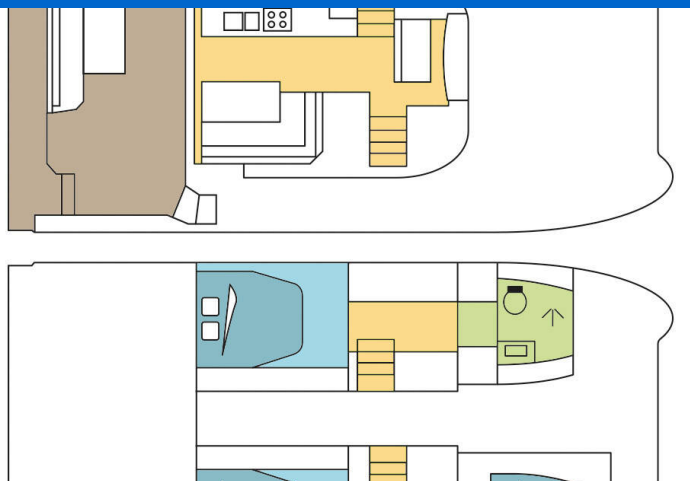

FOUNTAIN PAJOT MY 37

PLUTON_DB (2018)

Power catamaran Fountaine Pajot MY 37 PLUTON_DB, gebaut im Jahr 2018, liegt in Whitsundays, Airlie Beach, Coral Sea Marina, Whitsunday Islands, Australien und Ozeanien vor Anker. Es verfügt über :Kabinen Kabinen, bietet Platz für :Betten Personen und hat 2 Toiletten. Bettwäsche und Küchenausstattung sind im Preis inbegriffen.