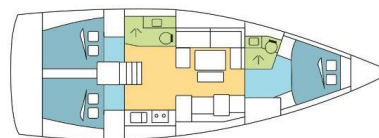

DUFOUR 390 GL

MAYBE TOMORROW (2023)

Segelyacht Dufour 390 GL MAYBE TOMORROW, gebaut im Jahr 2023, liegt in Nassau, Palm Cay Marina, New Providence, Bahamas vor Anker. Es verfügt über :Kabinen Kabinen, bietet Platz für :Betten Personen und hat 2 Toiletten. Bettwäsche und Küchenausstattung sind im Preis inbegriffen.