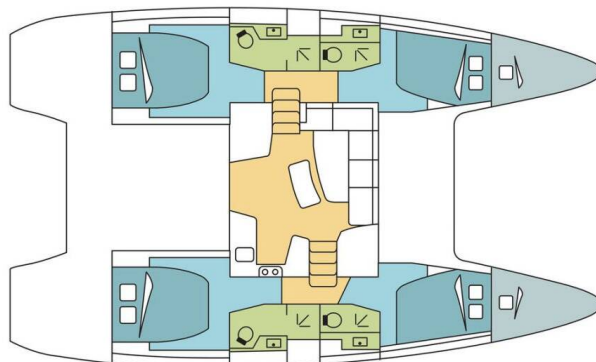

LAGOON 42

DAISY (2024)

Katamaran Lagoon 42 DAISY, gebaut im Jahr 2024, liegt in Martinique, Le Marin, Martinique, Karibik vor Anker. Es verfügt über :Kabinen Kabinen, bietet Platz für :Betten Personen und hat 4 Toiletten. Bettwäsche und Küchenausstattung sind im Preis inbegriffen.

DAISY

Baujahr

2024

Länge

42 ft

Kabinen

4 + 2

Kojen