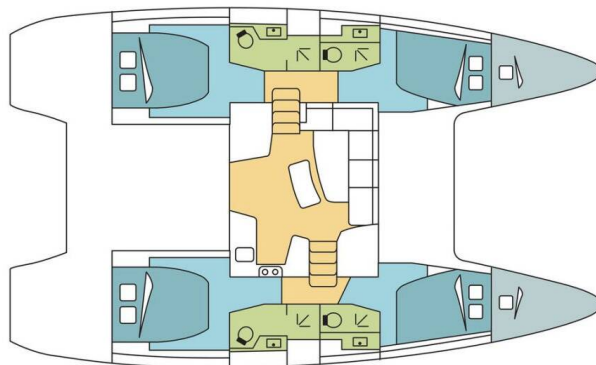

LAGOON 42

ANEMONE (2024)

Katamaran Lagoon 42 ANEMONE, gebaut im Jahr 2024, liegt in Martinique, Le Marin, Martinique, Karibik vor Anker. Es verfügt über :Kabinen Kabinen, bietet Platz für :Betten Personen und hat 4 Toiletten. Bettwäsche und Küchenausstattung sind im Preis inbegriffen.

ANEMONE

Baujahr

2024

Länge

42 ft

Kabinen

4 + 2

Kojen