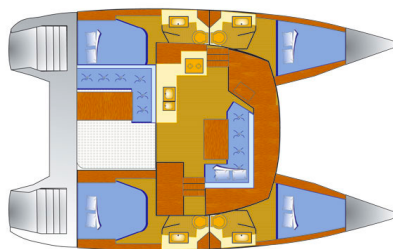

FOUNTAIN PAJOT LUCIA 40

Luna Rossa II (2019)

Katamaran Fountaine Pajot Lucia 40 Luna Rossa II, gebaut im Jahr 2019, liegt in Marina Punat, Krk, Kvarner, Kroatien vor Anker. Es verfügt über :Kabinen Kabinen, bietet Platz für :Betten Personen und hat 4 Toiletten. Bettwäsche und Küchenausstattung sind im Preis inbegriffen.