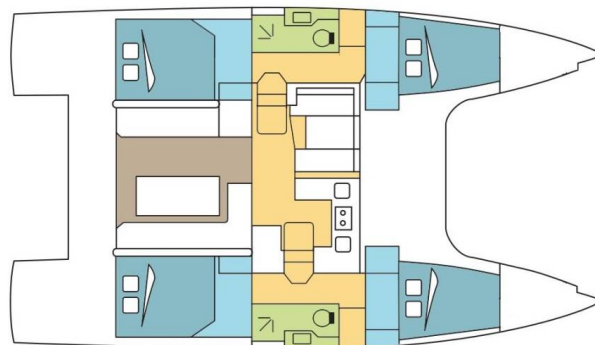

NAUTITECH 40 OPEN

ANTIPODES (2022)

Katamaran Nautitech 40 Open ANTIPODES, gebaut im Jahr 2022, liegt in Whitsundays, Airlie Beach, Coral Sea Marina, Whitsunday Islands, Australien und Ozeanien vor Anker. Es verfügt über :Kabinen Kabinen, bietet Platz für :Betten Personen und hat 2 Toiletten. Bettwäsche und Küchenausstattung sind im Preis inbegriffen.