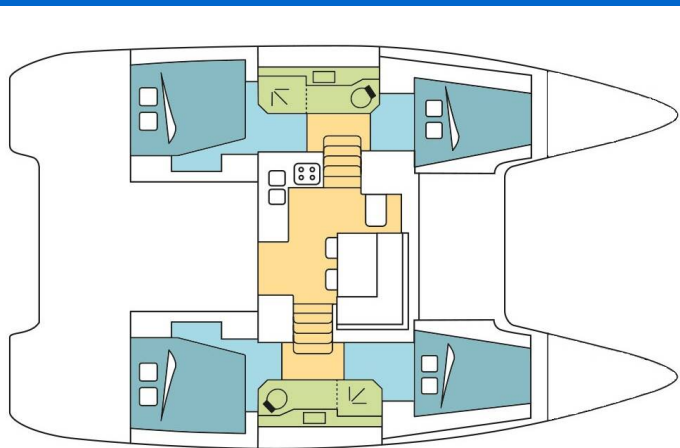

# LAGOON 40

LUMIERE (2023)

Katamaran Lagoon 40 LUMIERE, gebaut im Jahr 2023, liegt in Whitsundays, Airlie Beach, Coral Sea Marina, Whitsunday Islands, Australien und Ozeanien vor Anker. Es verfügt über 4 Kabinen, bietet Platz für 8 Betten Personen und hat 2 Toiletten. Bettwäsche und Küchenausstattung sind im Preis inbegriffen.

**LUMIERE**

Baujahr

**2023**

Länge

**39 ft**

Kabinen

**4**

Kojen