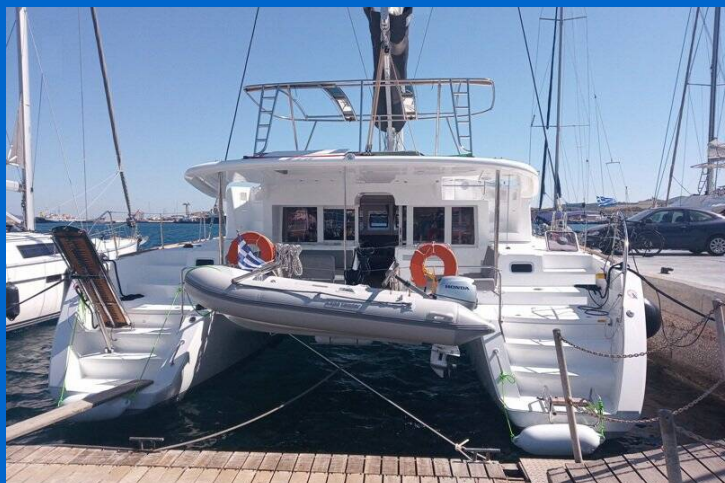

# LAGOON 450 F

Golden Dream (2019)

Katamaran Lagoon 450 F Golden Dream, gebaut im Jahr 2019, liegt in Lavrion, main port, Athens area/Saronic/Peloponese, Griechenland vor Anker. Es verfügt über :Kabinen Kabinen, bietet Platz für :Betten Personen und hat 5 Toiletten. Bettwäsche und Küchenausstattung sind im Preis inbegriffen.

## YACHT SPECIFICATIONS

Yachtbasis

**Lavrion, main port, Griechenland**

Yacht ID

**1411**

Marken

**Lagoon**

Yachtname

**Golden Dream**

Baujahr

**2019**

Länge

**46 ft**

Kabinen

**6**

Kojen