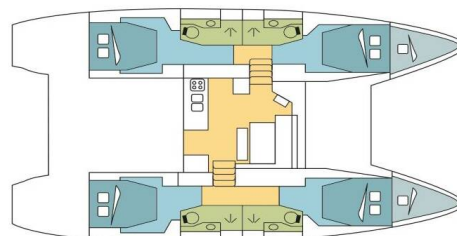

LAGOON 46

BOATYLICIOUS (2022)

Katamaran Lagoon 46 BOATYLICIOUS, gebaut im Jahr 2022, liegt in Nassau, Palm Cay Marina, New Providence, Bahamas vor Anker. Es verfügt über :Kabinen Kabinen, bietet Platz für :Betten Personen und hat 4 Toiletten. Bettwäsche und Küchenausstattung sind im Preis inbegriffen.

BOATYLICIOUS

Baujahr

2022

Länge

46 ft

Kabinen

4 + 2

Kojen