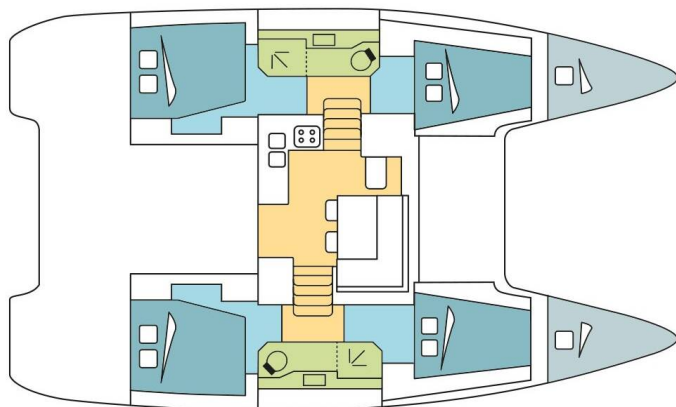

LAGOON 40

SOUTHERN CROSS (2022)

Katamaran Lagoon 40 SOUTHERN CROSS, gebaut im Jahr 2022, liegt in Nassau, Palm Cay Marina, New Providence, Bahamas vor Anker. Es verfügt über :Kabinen Kabinen, bietet Platz für :Betten Personen und hat 2 Toiletten. Bettwäsche und Küchenausstattung sind im Preis inbegriffen.

YACHT SPECIFICATIONS

Yachtbasis

Nassau, Palm Cay Marina, Bahamas

Yacht ID

14098

Marken

Lagoon

Yachtname

SOUTHERN CROSS

Baujahr

2022

Länge

39 ft

Kabinen

4 + 2

Kojen